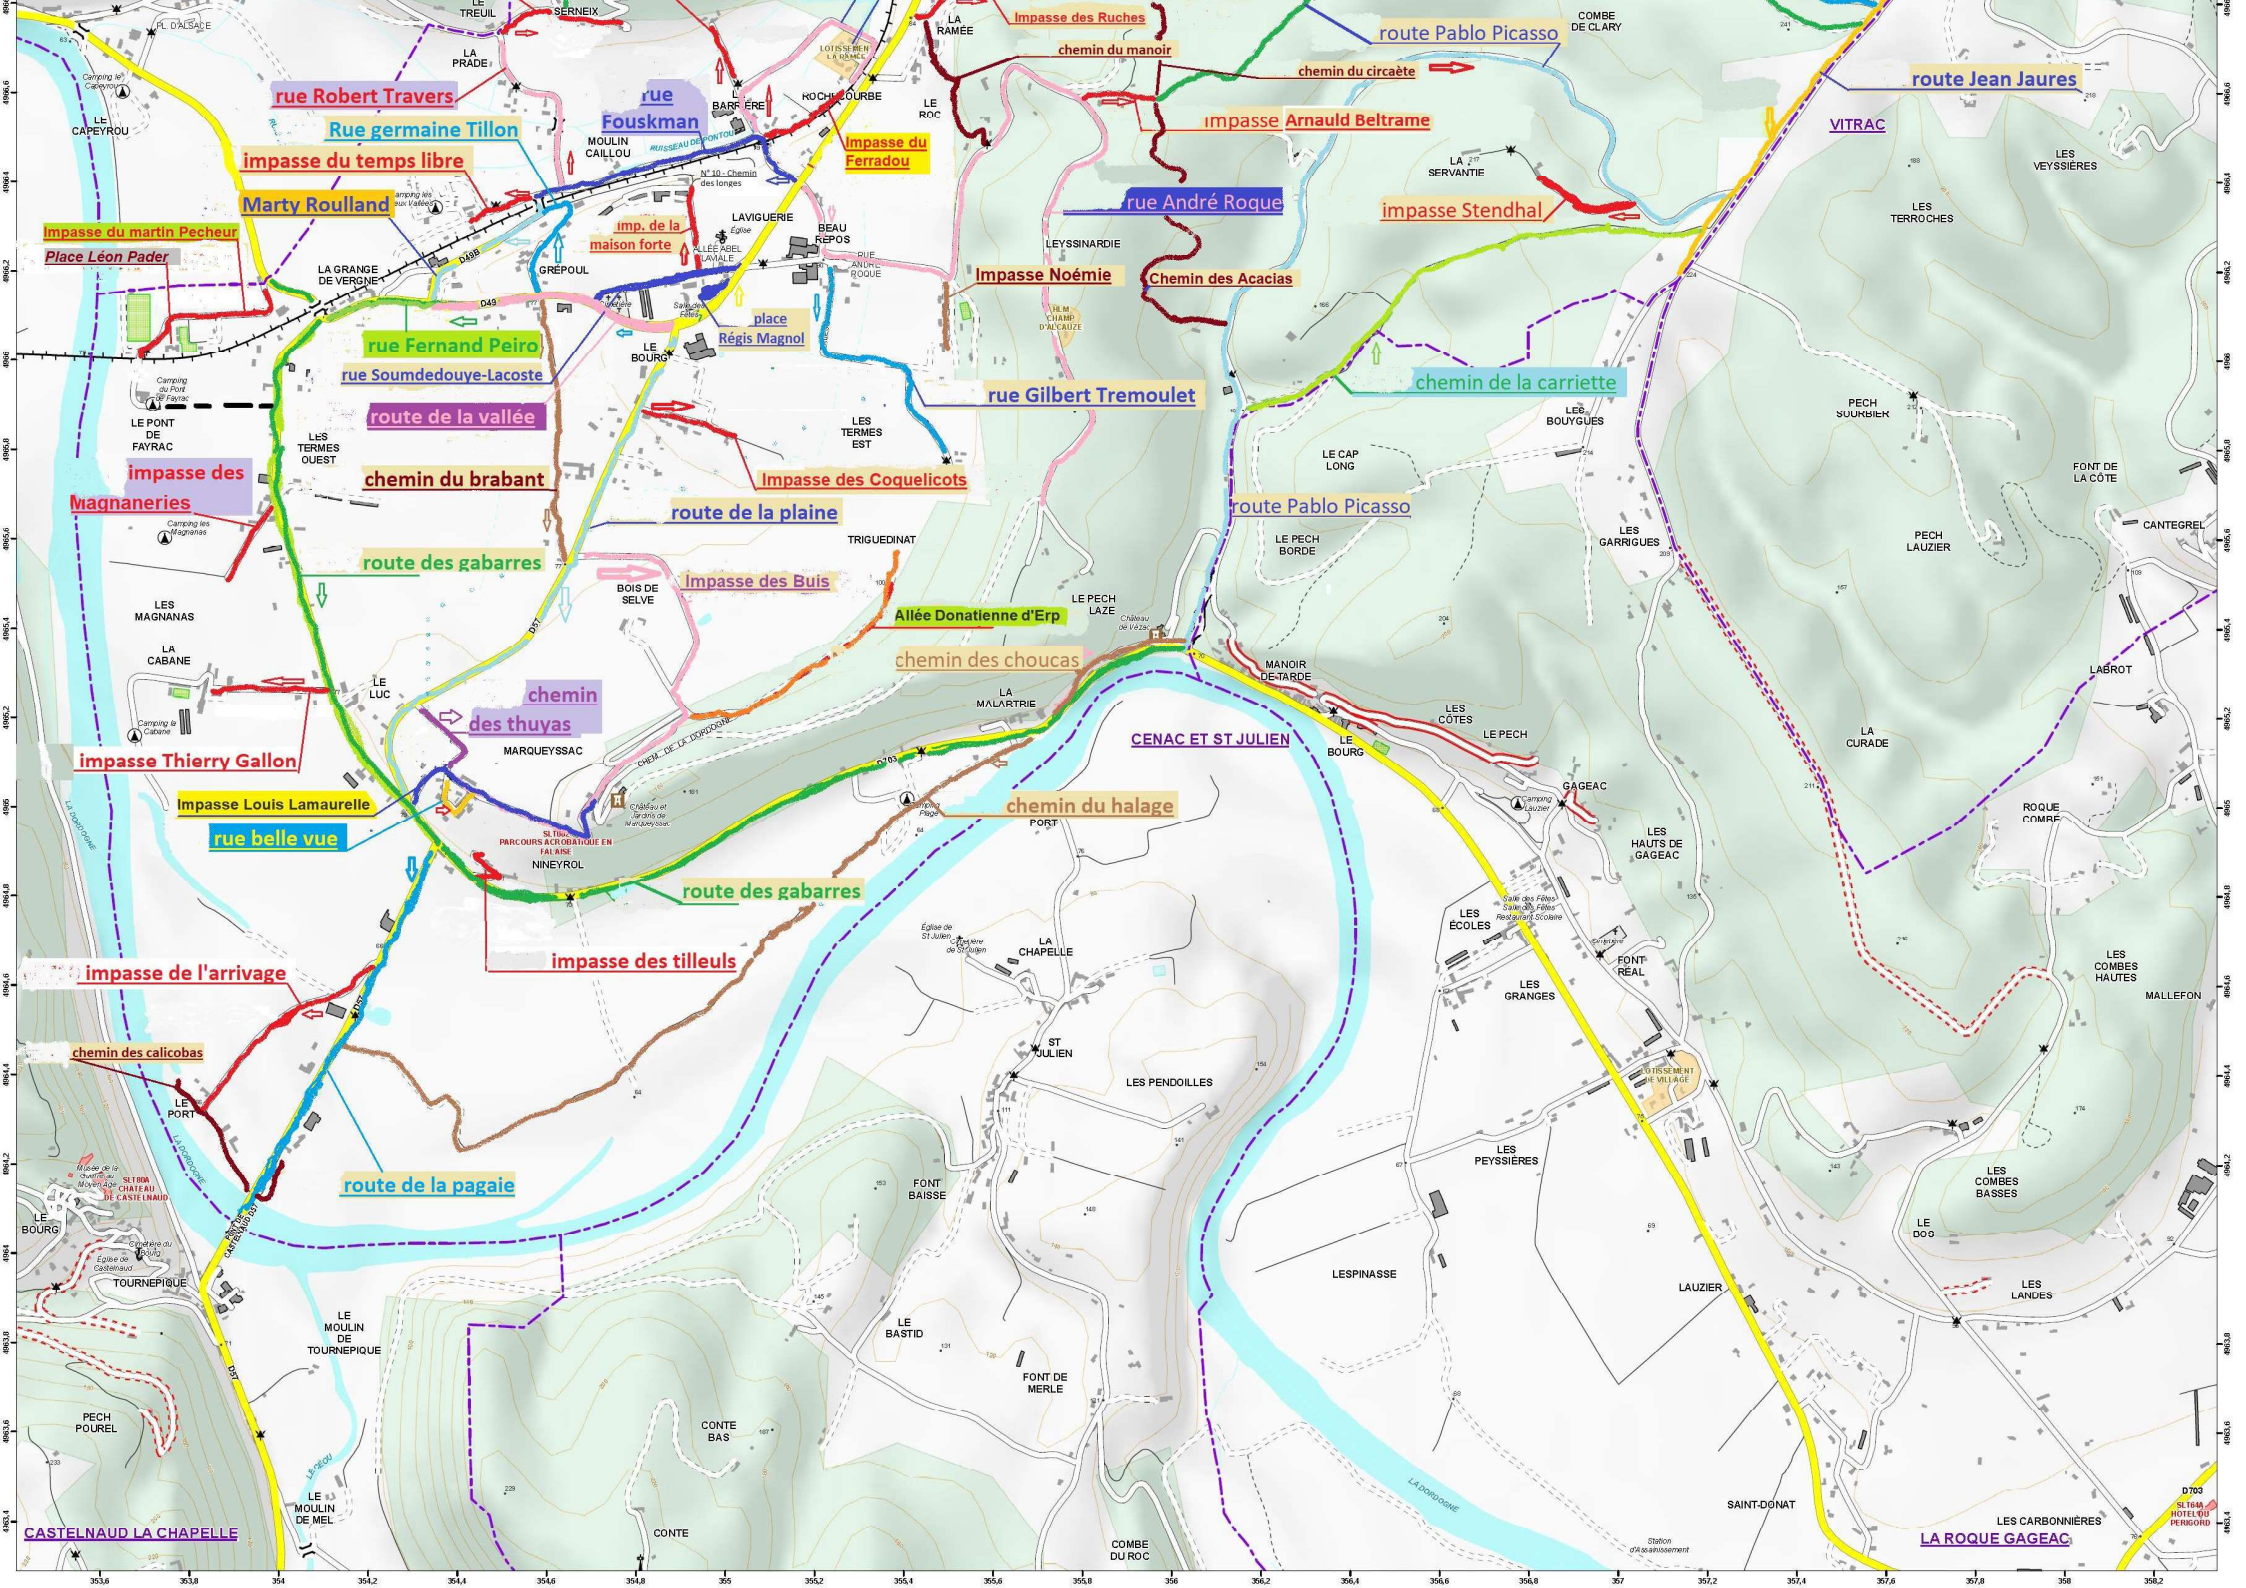

Impasse des chevreuils

chemin des sources

Impasse la Boissière

imp. des myosotis

route Jules Valles

Impasse des cyprès

chemin des murailles

rue Pierre Bachelet

Chemin Caesarea

rue Irène Peyrot

place Hergé

Impasse Jérôme Courty

Terte des Aliborons

rue Victor Hugo

chemin des Pierriers

chemin Lucie et Raymond Aubrac

Impasse Jean Ferrat

Impasse des rochers

rue Robert Travers

Rue germaine Tillon

impasse du temps libre

Marty Roulland

Impasse du martin Pecheur

Place Léon Pader

SAINT-DONAT

LES COMBES HAUTES

LES COMBES BASSES

LA ROQUE GAGEAC

VITRAC

LES TERROCHES

PECH SOURBIEN

LES BOUYGUES