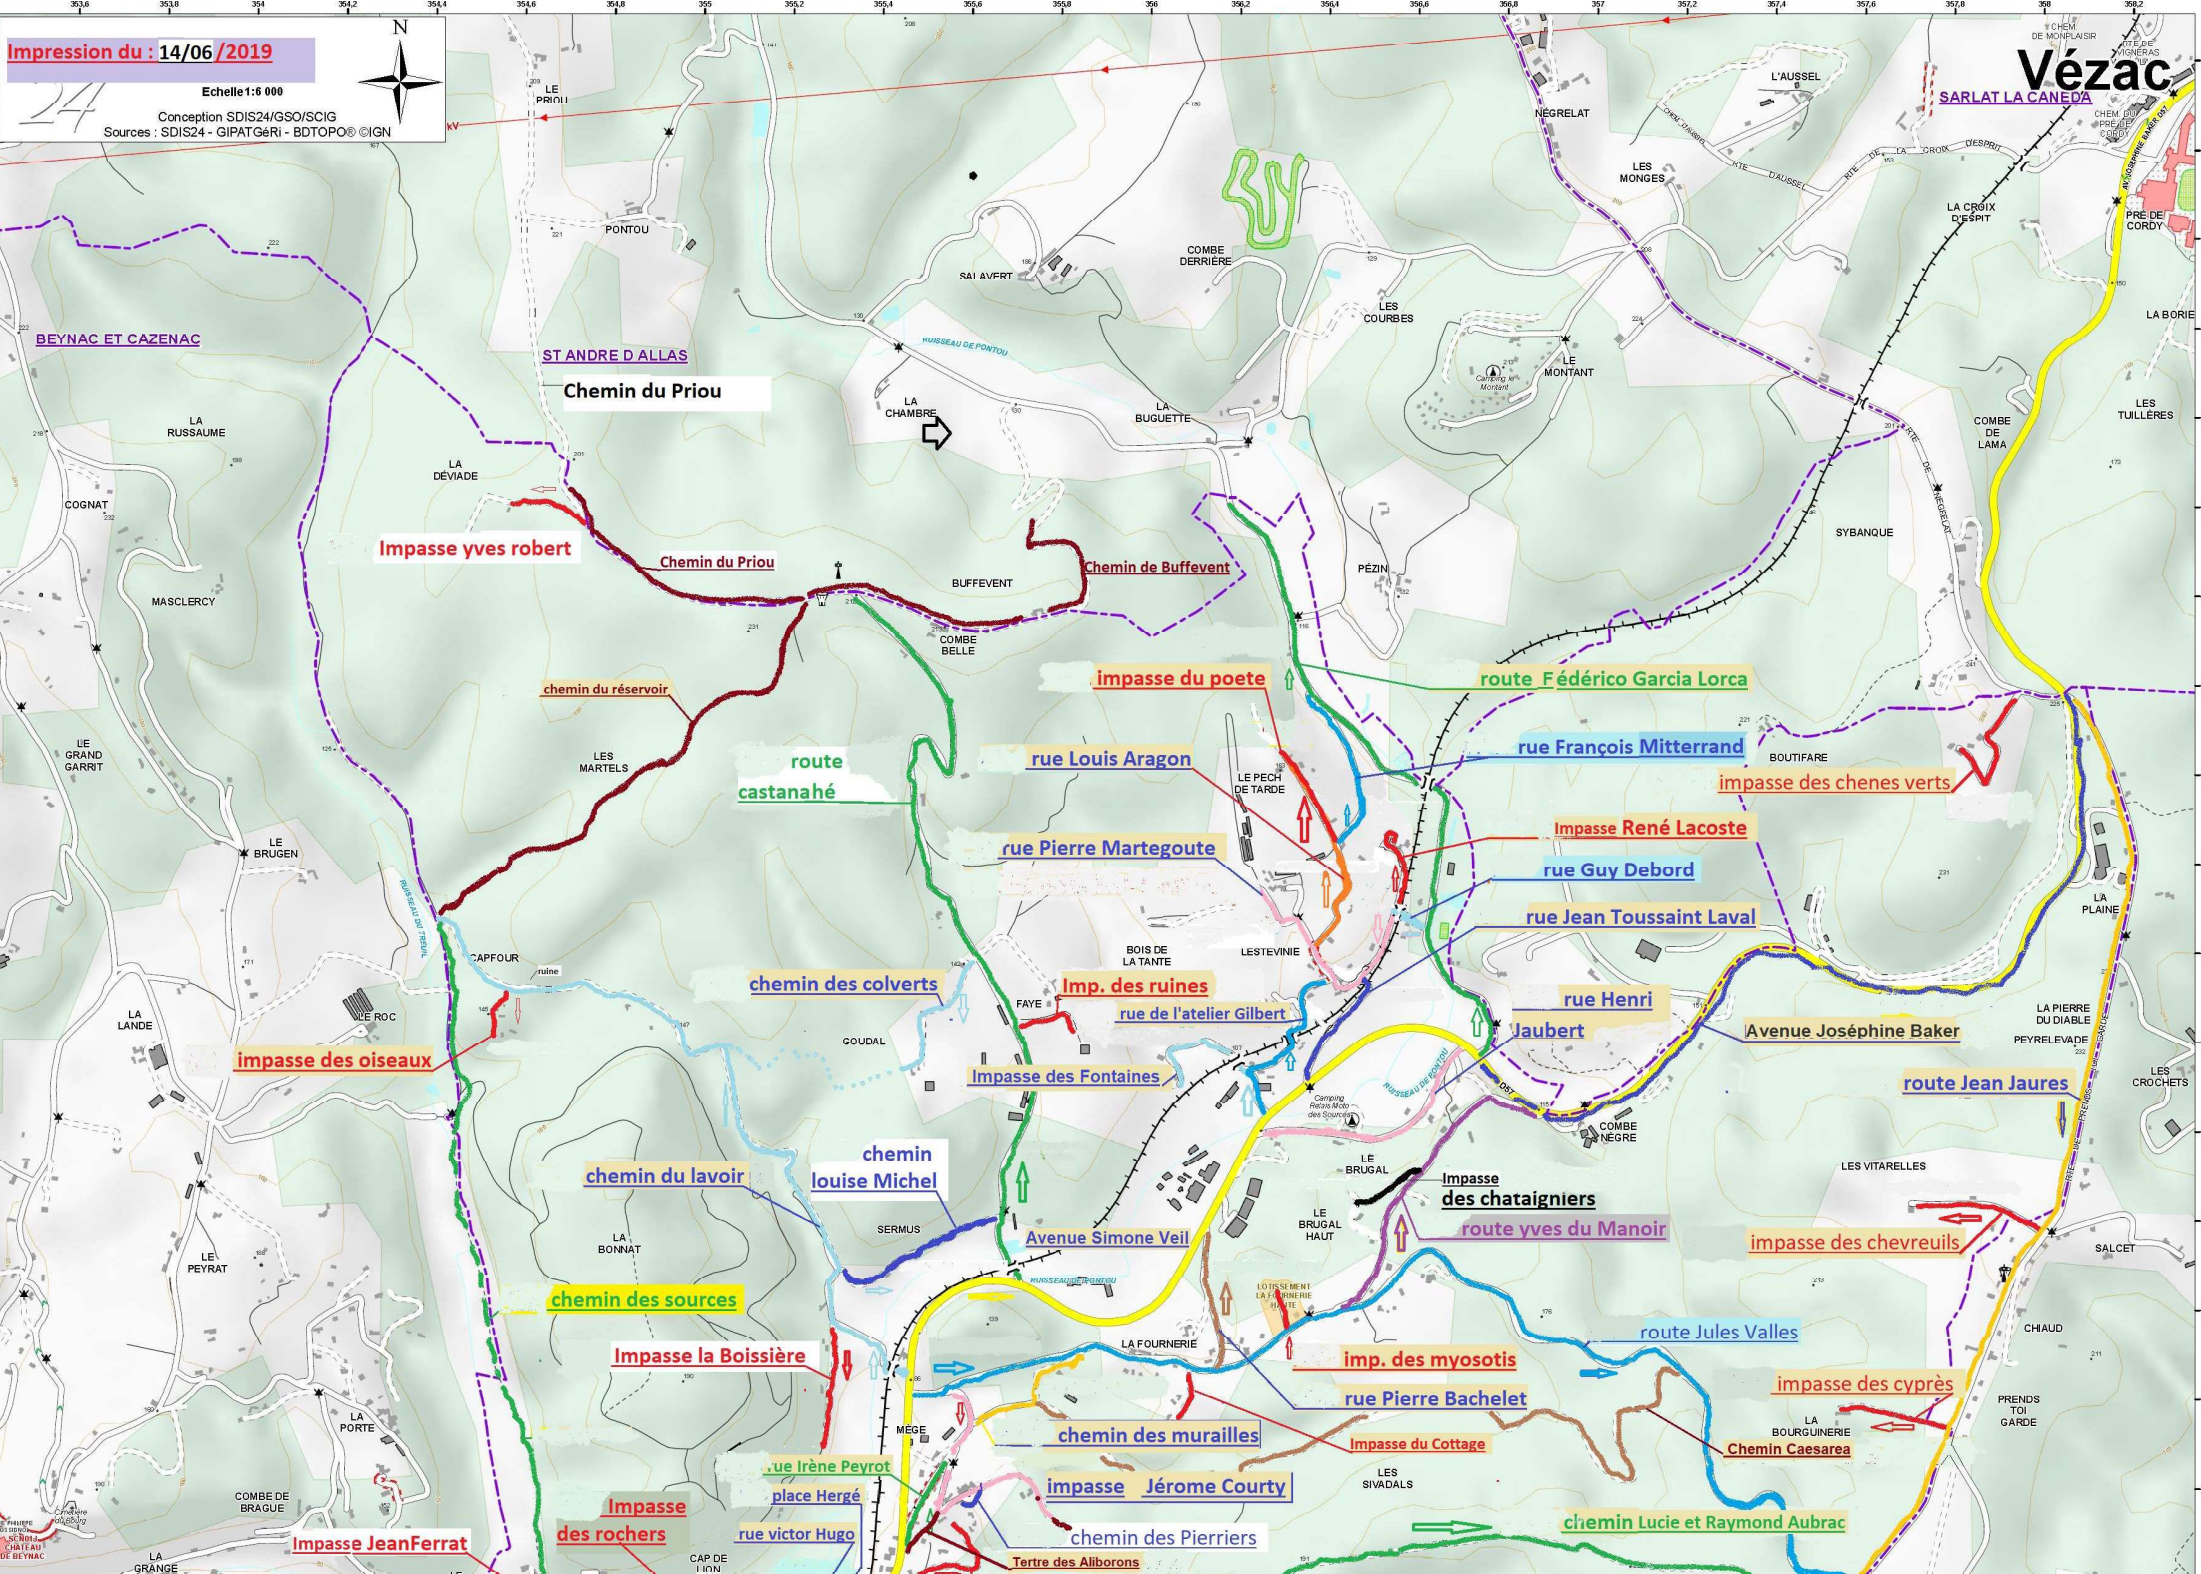

# Vézac

SARLAT LA CANEDA

BEYNAC ET CAZENAC

ST ANDRE D ALLAS

Chemin du Priou

Impasse Yves Robert

Chemin du Priou

Chemin de Buffevent

Chemin Caesarea

rue Irène Peyrot

place Hergé

Impasse Jérôme Courty

Terte des Aliborons

rue Victor Hugo

chemin des Pierriers

chemin Lucie et Raymond Aubrac

Impasse Jean Ferrat

Impasse des rochers

rue Robert Travers

Rue germaine Tillon

impasse du temps libre

Marty Roulland

Impasse du martin Pecheur

Place Léon Pader

SAINT-DONAT

LES COMBES HAUTES

LES COMBES BASSES

LA ROQUE GAGEAC

VITRAC

LES TERROCHES

PECH SOURBIEN

LES BOUYGUES